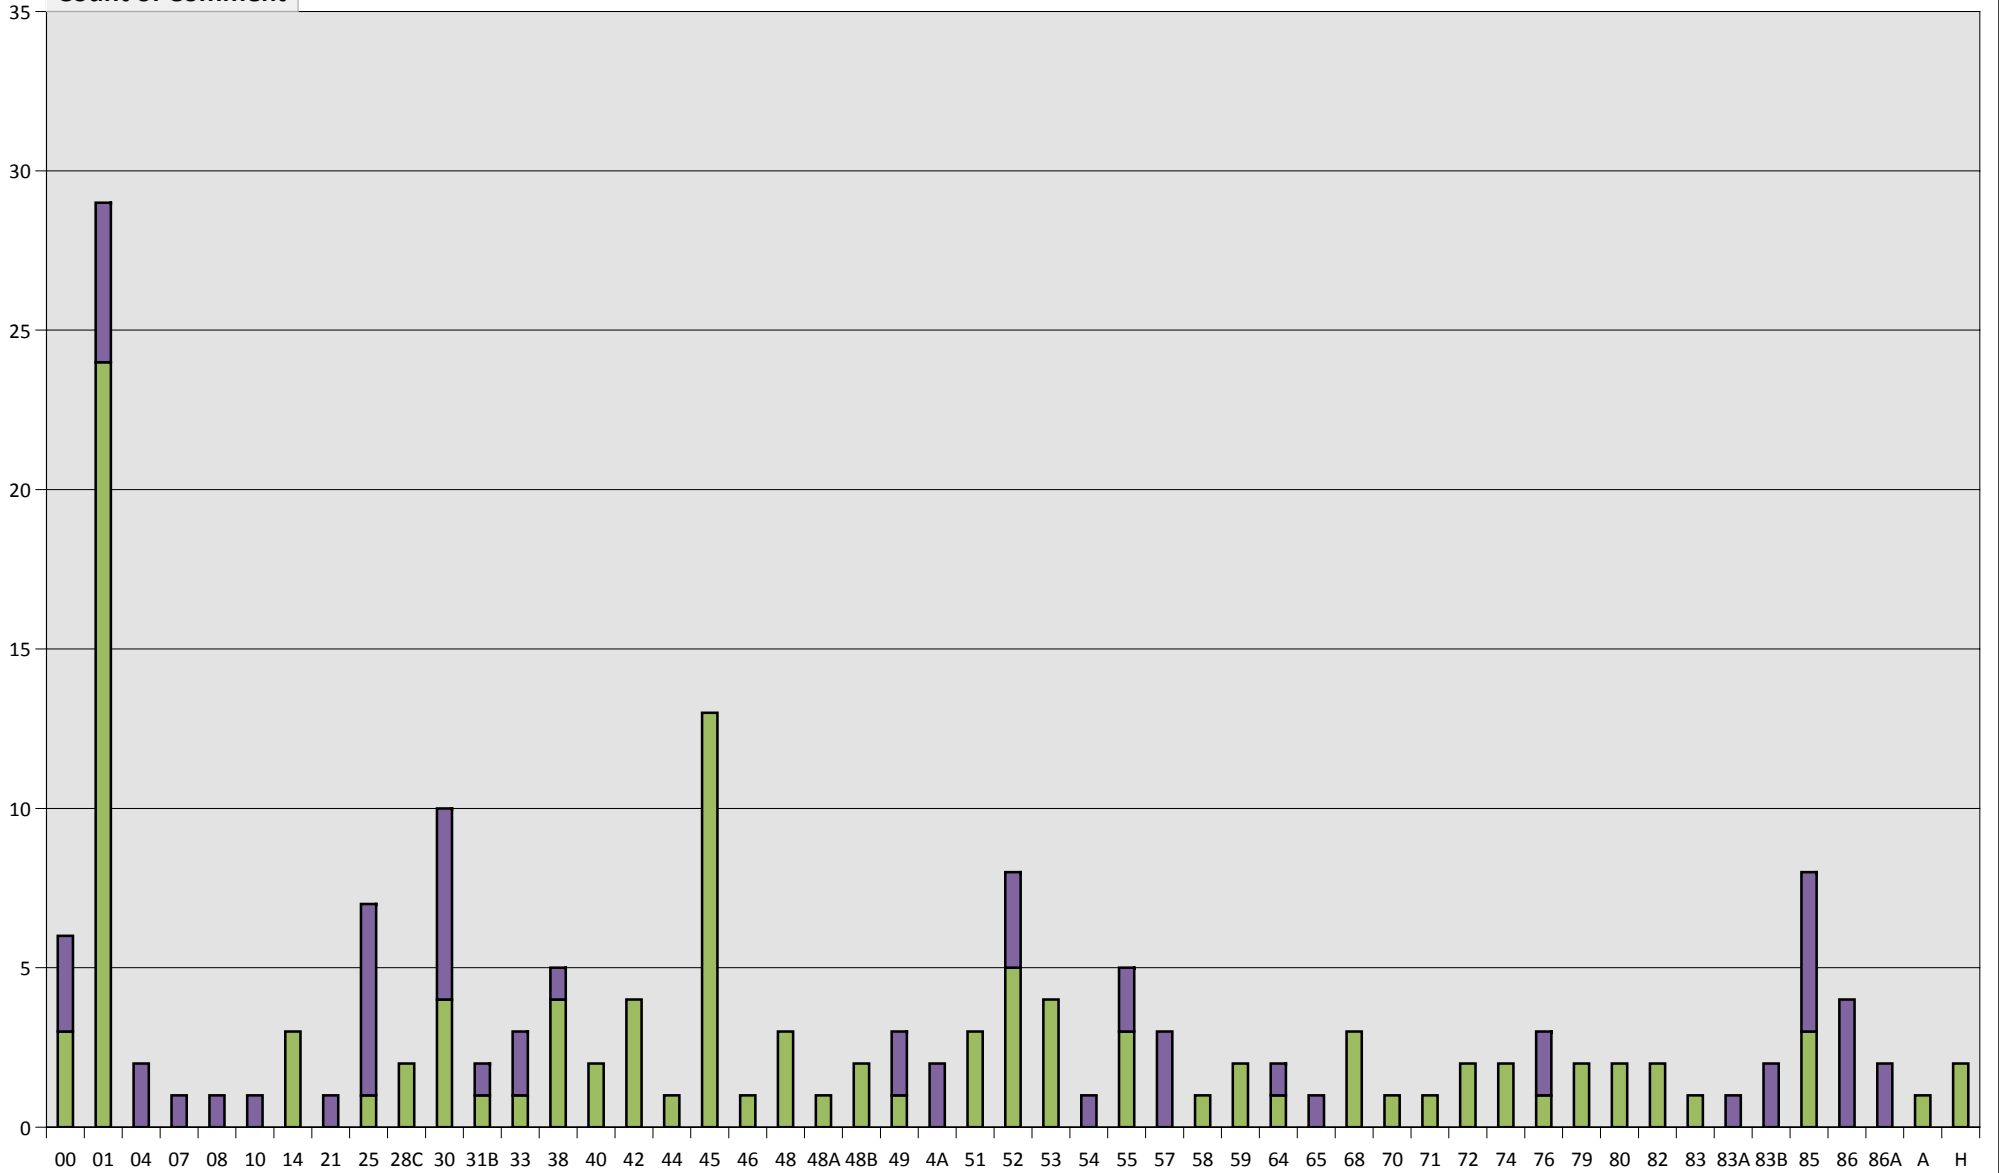

CommentStatus:

All

CommentType:

TR T ER E

Count of Comment

Clause:

CommentStatus:

All

CommentType:

TR T

Count of Comment

Clause:

CommentStatus:

All

CommentType:

ER E