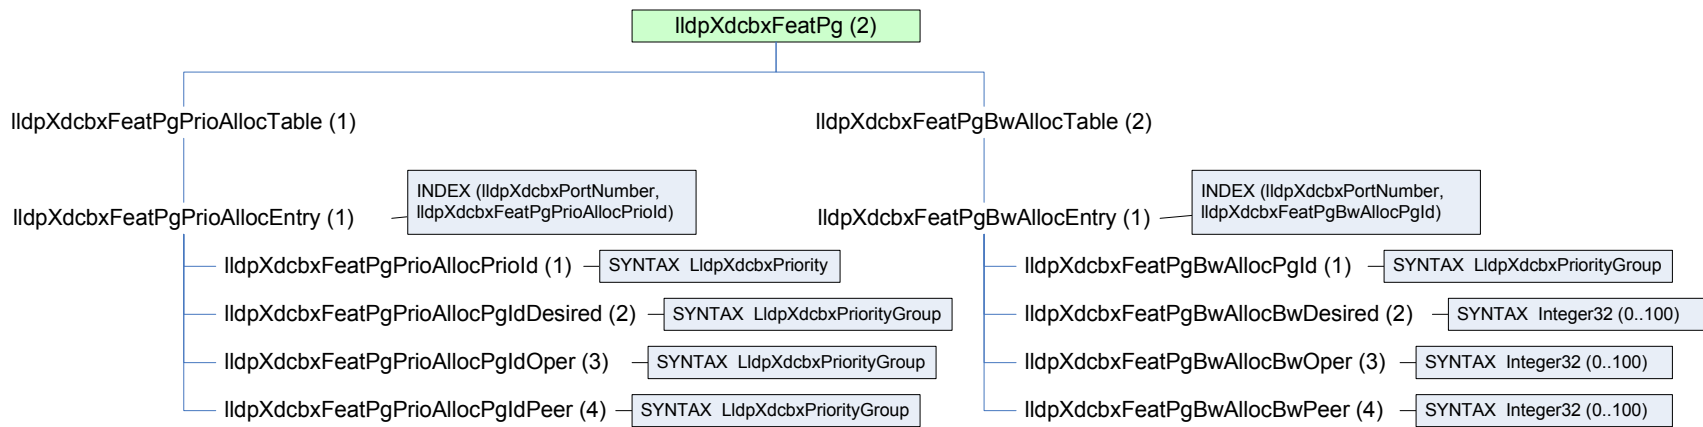

iso(1).std(0).iso8802(8802).ieee802dot1(1).ieee802dot1mibs(1).lldpMIB(2).lldpObjects(1)
.lldpExtensions(5).lldpXdcbxMIB (???)

Textual Conventions

LldpXdcbxPriority — SYNTAX Integer32 (0..7)

LldpXdcbxPriorityGroup — SYNTAX Integer32 (0..15)

IldpXdcbxNotifications (0)

- IldpXdcbxMiscControlError (1)
- IldpXdcbxMiscFeatureError (2)
- IldpXdcbxMultiplePeers (3)
- IldpXdcbxLldpTxDisabled (4)
- IldpXdcbxLldpRxDisabled (5)
- IldpXdcbxDupControlTlv (6)
- IldpXdcbxDupFeatureTlv (7)
- IldpXdcbxPeerNoFeat (8)
- IldpXdcbxPeerNoResp (9)