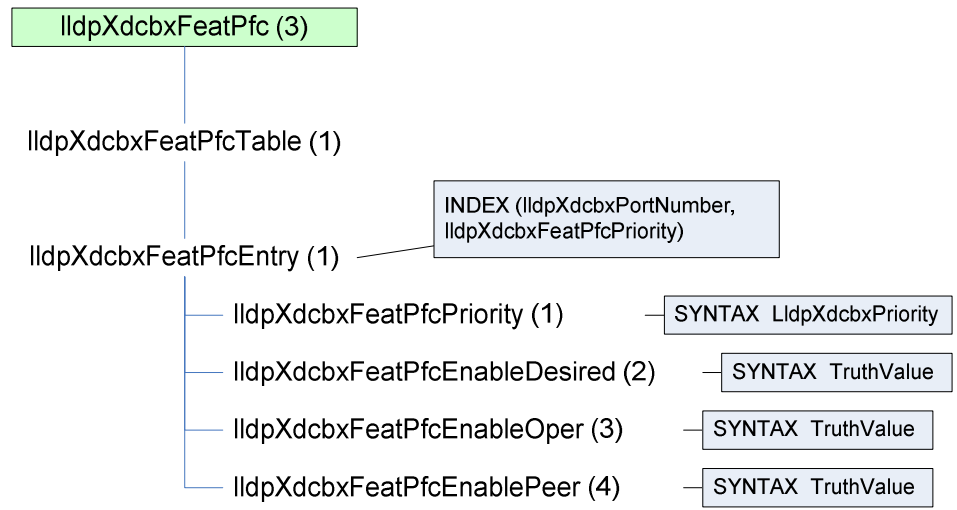

iso(1).std(0).iso8802(8802).ieee802dot1(1).ieee802dot1mibs(1).lldpMIB(2).lldpObjects(1)
.lldpExtensions(5).lldpXdcbxMIB (???)

Textual Conventions

LldpXdcbxPriority — SYNTAX Integer32 (0..7)

LldpXdcbxPriorityGroup — SYNTAX Integer32 (0..15)

IldpXdcbxNotifications (0)

- IldpXdcbxMiscControlError (1)
- IldpXdcbxMiscFeatureError (2)
- IldpXdcbxMultiplePeers (3)
- IldpXdcbxLldpTxDisabled (4)
- IldpXdcbxLldpRxDisabled (5)
- IldpXdcbxDupControlTlv (6)
- IldpXdcbxDupFeatureTlv (7)
- IldpXdcbxPeerNoFeat (8)
- IldpXdcbxPeerNoResp (9)