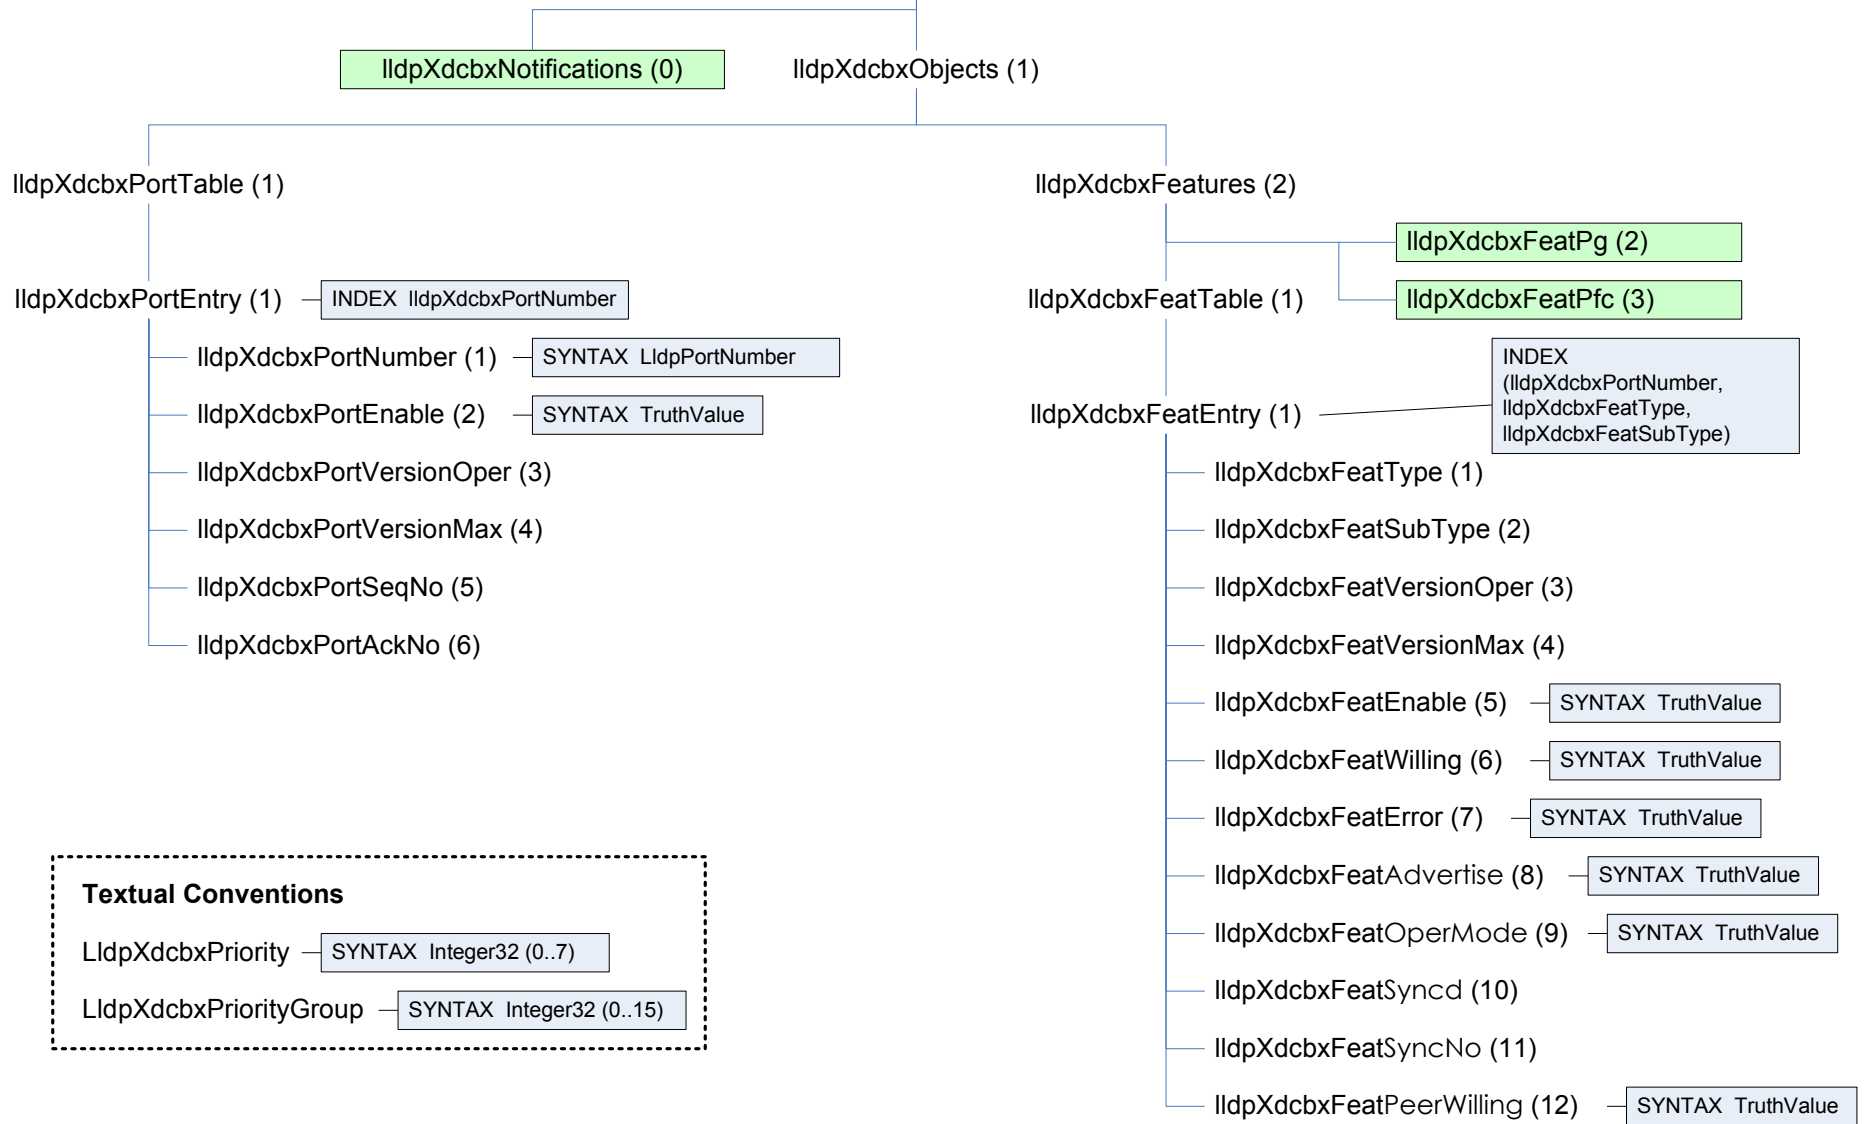

iso(1).std(0).iso8802(8802).ieee802dot1(1).ieee802dot1mibs(1).lldpMIB(2).lldpObjects(1)
.lldpExtensions(5).lldpXdcbxMIB (???)

Textual Conventions

LldpXdcbxPriority — SYNTAX Integer32 (0..7)

LldpXdcbxPriorityGroup — SYNTAX Integer32 (0..15)

IldpXdcbxNotifications (0)

- IldpXdcbxMiscControlError (1)
- IldpXdcbxMiscFeatureError (2)
- IldpXdcbxMultiplePeers (3)
- IldpXdcbxLldpTxDisabled (4)
- IldpXdcbxLldpRxDisabled (5)
- IldpXdcbxDupControlTlv (6)
- IldpXdcbxDupFeatureTlv (7)
- IldpXdcbxPeerNoFeat (8)
- IldpXdcbxPeerNoResp (9)