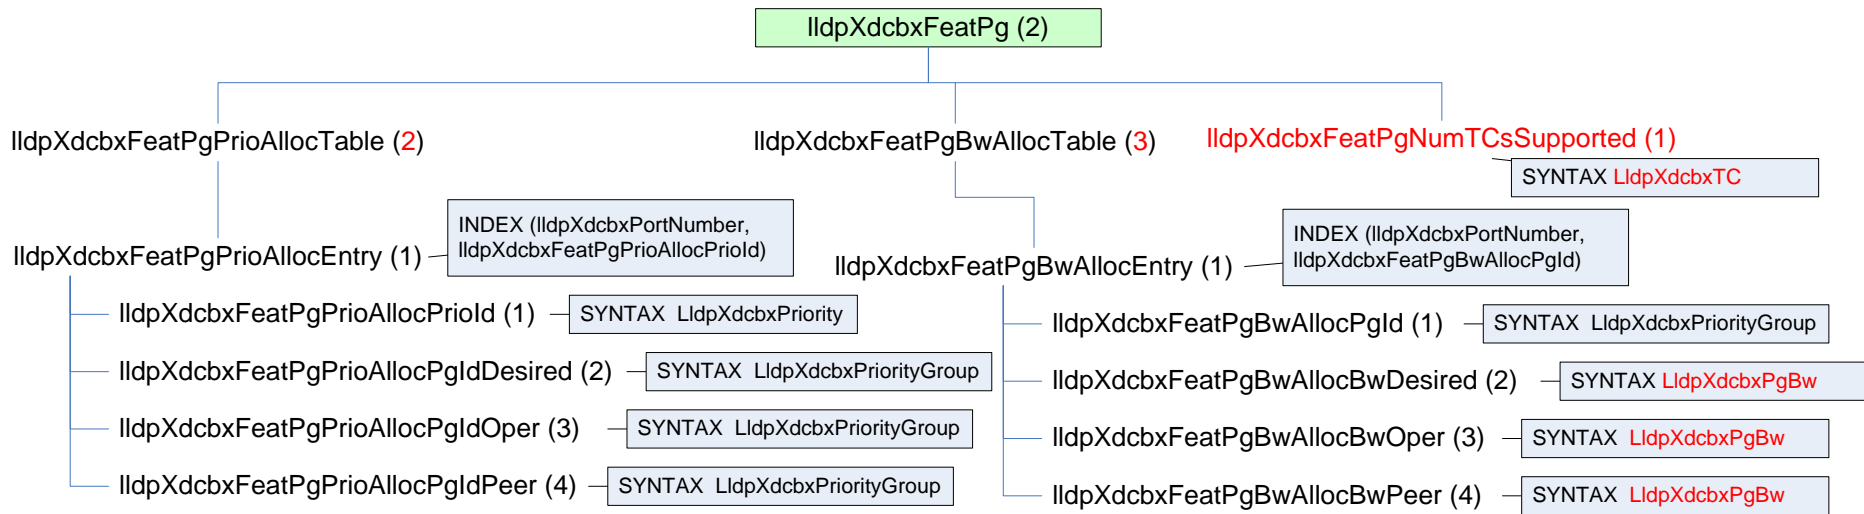

iso(1).std(0).iso8802(8802).ieee802dot1(1).ieee802dot1mibs(1).lldpMIB(2).lldpObjects(1)
 .lldpExtensions(5).lldpXdcbxMIB (6945)

IldpXdcbxNotifications (0)

- IldpXdcbxMiscControlError (1)
- IldpXdcbxMiscFeatureError (2)
- IldpXdcbxMultiplePeers (3)
- IldpXdcbxLldpTxDisabled (4)
- IldpXdcbxLldpRxDisabled (5)
- IldpXdcbxDupControlTlv (6)
- IldpXdcbxDupFeatureTlv (7)
- IldpXdcbxPeerNoFeat (8)
- IldpXdcbxPeerNoResp (9)
- IldpXdcbxPeerConfigMismatch (10)