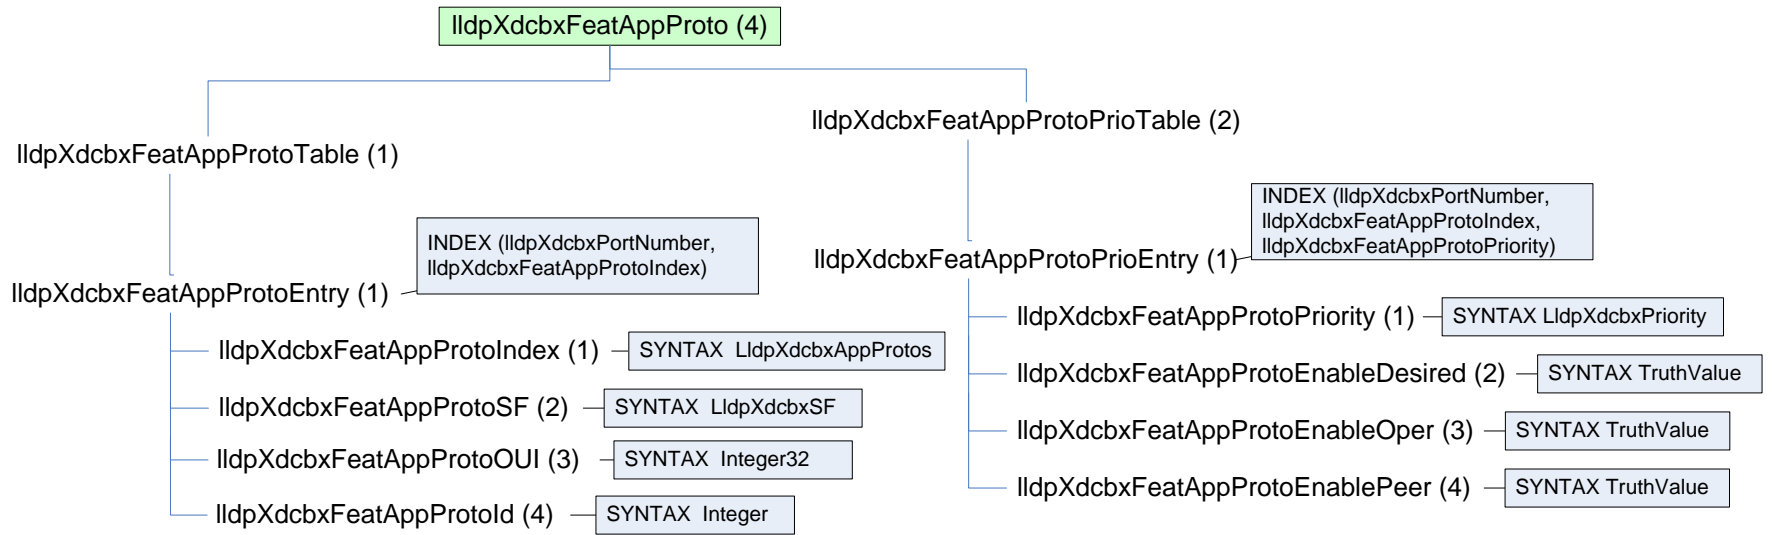

iso(1).std(0).iso8802(8802).ieee802dot1(1).ieee802dot1mibs(1).lldpMIB(2).lldpObjects(1)
 .lldpExtensions(5).lldpXdcbxMIB (6945)

IldpXdcbxNotifications (0)

- IldpXdcbxMiscControlError (1)
- IldpXdcbxMiscFeatureError (2)
- IldpXdcbxMultiplePeers (3)
- IldpXdcbxLldpTxDisabled (4)
- IldpXdcbxLldpRxDisabled (5)
- IldpXdcbxDupControlTlv (6)
- IldpXdcbxDupFeatureTlv (7)
- IldpXdcbxPeerNoFeat (8)
- IldpXdcbxPeerNoResp (9)
- IldpXdcbxPeerConfigMismatch (10)