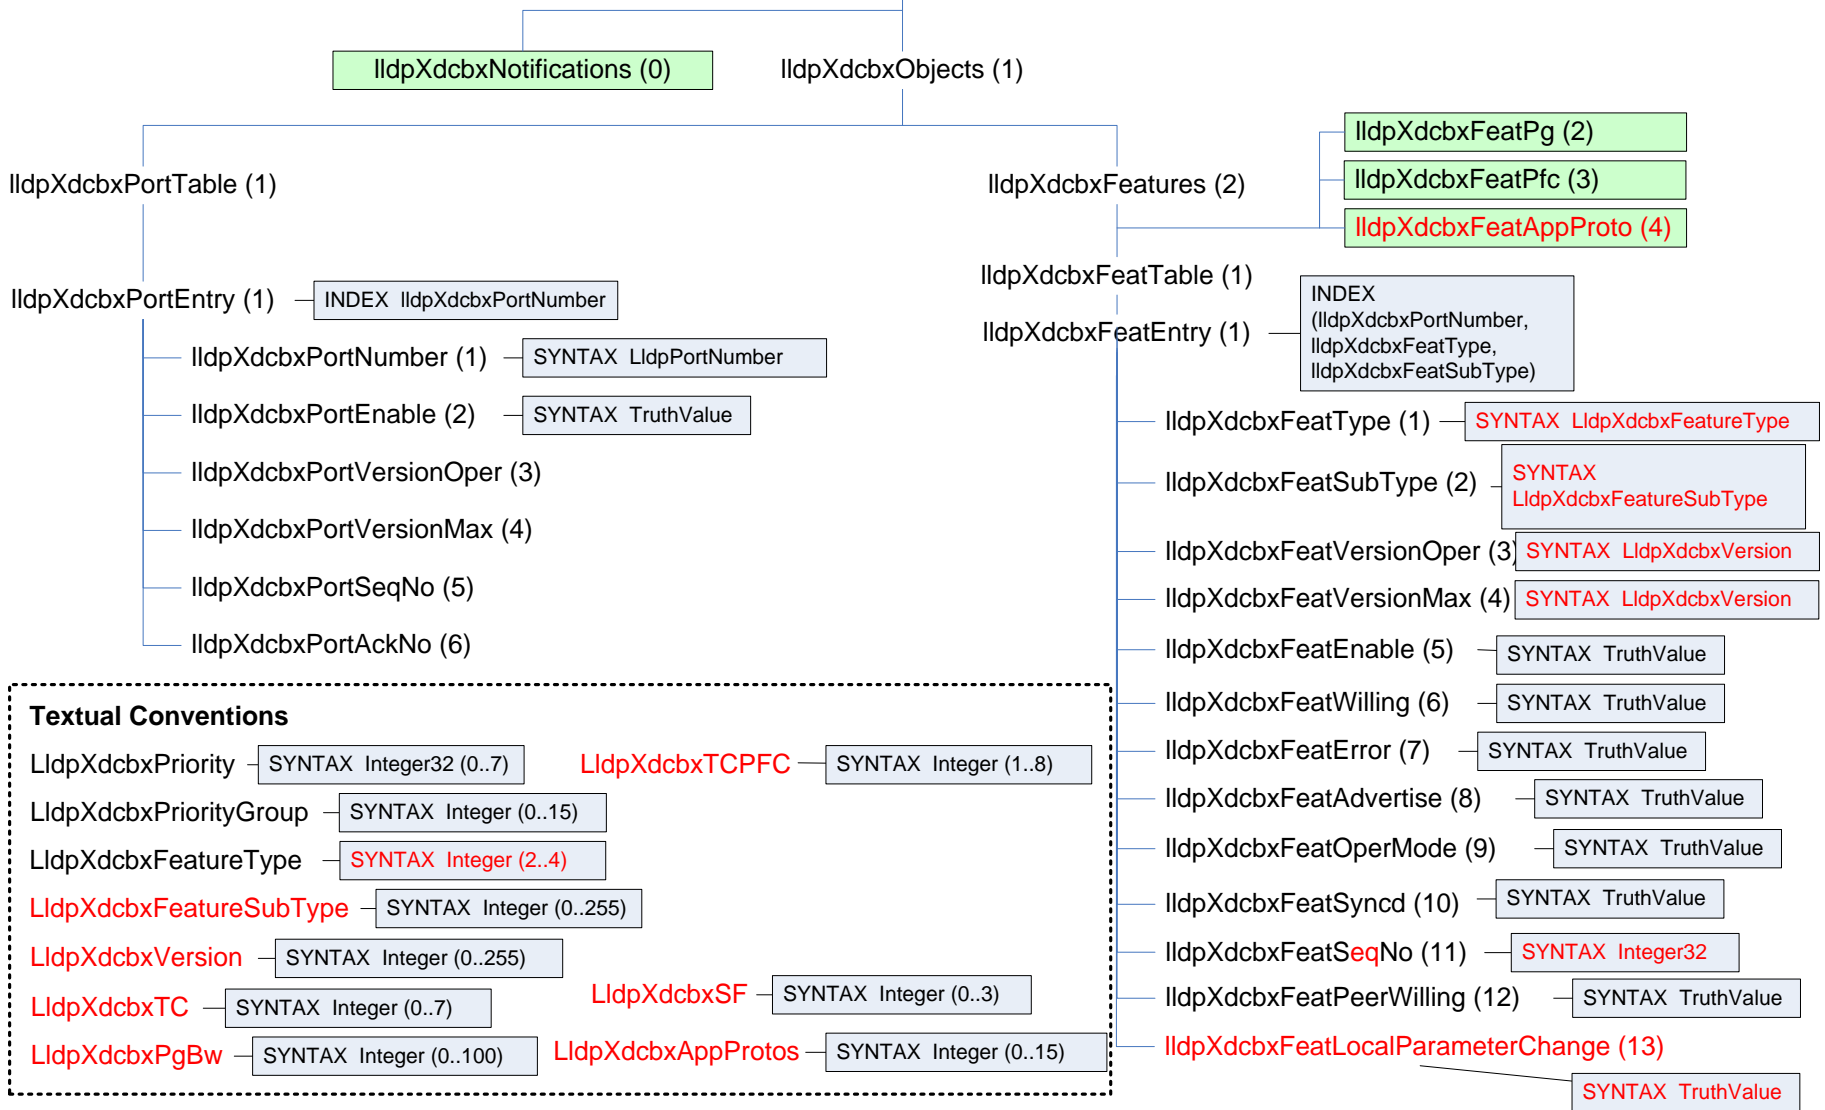

iso(1).std(0).iso8802(8802).ieee802dot1(1).ieee802dot1mibs(1).lldpMIB(2).lldpObjects(1)
 .lldpExtensions(5).lldpXdcbxMIB (6945)

IldpXdcbxNotifications (0)

- IldpXdcbxMiscControlError (1)
- IldpXdcbxMiscFeatureError (2)
- IldpXdcbxMultiplePeers (3)
- IldpXdcbxLldpTxDisabled (4)
- IldpXdcbxLldpRxDisabled (5)
- IldpXdcbxDupControlTlv (6)
- IldpXdcbxDupFeatureTlv (7)
- IldpXdcbxPeerNoFeat (8)
- IldpXdcbxPeerNoResp (9)
- IldpXdcbxPeerConfigMismatch (10)