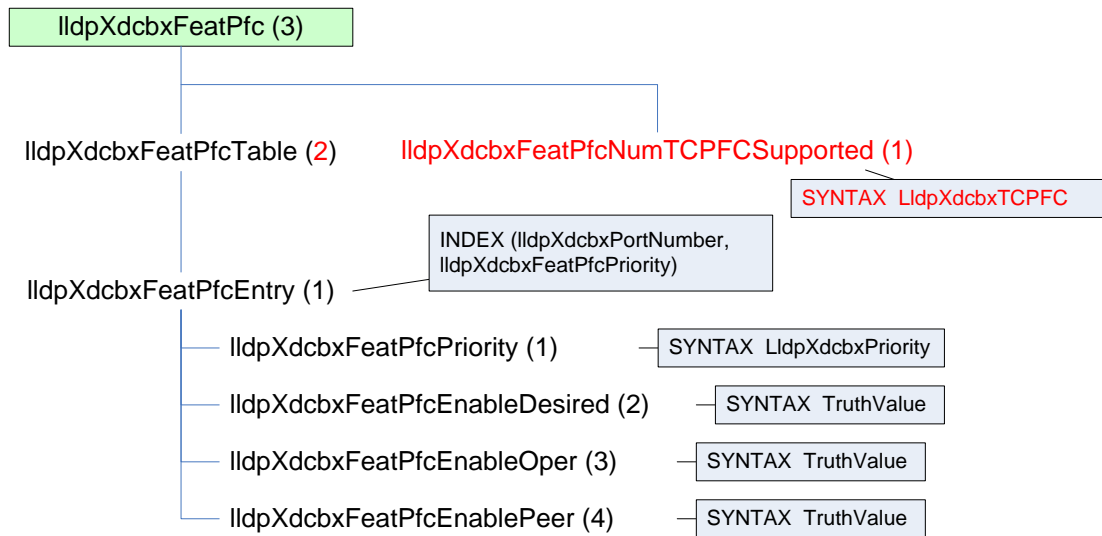

iso(1).std(0).iso8802(8802).ieee802dot1(1).ieee802dot1mibs(1).lldpMIB(2).lldpObjects(1)
 .lldpExtensions(5).lldpXdcbxMIB (6945)

IldpXdcbxNotifications (0)

- IldpXdcbxMiscControlError (1)
- IldpXdcbxMiscFeatureError (2)
- IldpXdcbxMultiplePeers (3)
- IldpXdcbxLldpTxDisabled (4)
- IldpXdcbxLldpRxDisabled (5)
- IldpXdcbxDupControlTlv (6)
- IldpXdcbxDupFeatureTlv (7)
- IldpXdcbxPeerNoFeat (8)
- IldpXdcbxPeerNoResp (9)
- IldpXdcbxPeerConfigMismatch (10)