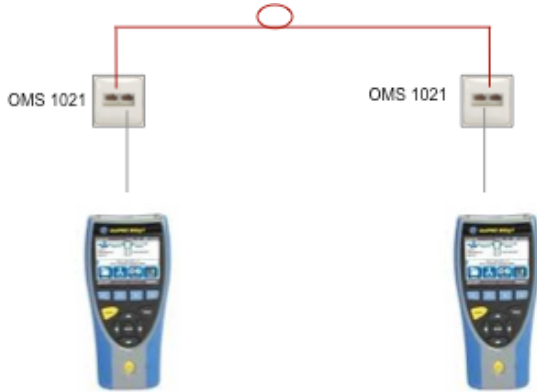

Measurement Criteria for Optical Home Network

Referenz Messung: RFC 2544

1) Voll Duplex 1 Gbps 50m

2) Voll Duplex Messung gegen 100Mbps OMS121UP

POF Kabel 
Cat 5e Kabel 

DATA LIGHT Abnahmekriterien Optisches Heimnetzwerk

Messaufbau

Port zu	Port
RJ45-1	POF
RJ45-2	POF
RJ45-1	RJ45-2

Basis Messung: RFC 2544

- 1) Voll Duplex 1 Gbps 50m
- 2) Voll Duplex Messung gegen 100Mbps OMS121UP
- 3) Test Adaptive Bandbreite: 70m POF; 80m POF

POF Kabel
Cat 5e Kabel

Measurement Criteria for Optical Home Network

ITU-Y1564 Measurement and SLA

1) Minimum Bandwidth

2) Maximum Bandwidth

Port zu	Port
RJ45-1	POF
RJ45-2	POF
RJ45-1	RJ45-2

Service	Minimum Bandwidth	Maximum Bandwidth	Packet Size (EMIX)	Packet Loss (FL)	Delay (FTD)	Jitter (FDV)	References
IP-TV	20 Mbps	200 Mbps	1280	<0,1%	<200ms	<50ms	ETSI
VOIP	8-64 Kbps*	2 Mbps	64-256*	<5%	<150ms	minimal	ITU G114,
Gaming	56 Kbps	2 Mbps	64	**3%-35%	<100ms	<10ms	ETSI, Game Traffic Report
Internet	7 Mbps	20 Mbps	1518	<0,1%	<200ms	<10ms	Google Support, ETSI