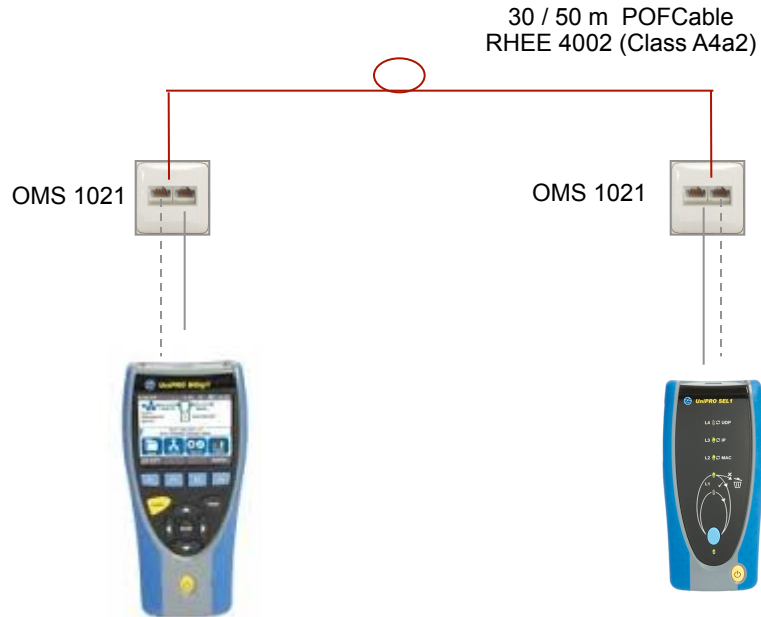

Measurement Criteria for Optical Home Network

Referenz Messung: RFC 2544

1) Voll Duplex 1 Gbps 50m

2) Voll Duplex Messung gegen 100Mbps OMS121UP

POF Kabel 
Cat 5e Kabel 

DATA LIGHT Abnahmekriterien Optisches Heimnetzwerk

Messaufbau

Port zu	Port
RJ45-1	POF
RJ45-2	POF
RJ45-1	RJ45-2

Basis Messung: RFC 2544

- 1) Voll Duplex 1 Gbps 50m
- 2) Voll Duplex Messung gegen 100Mbps OMS121UP
- 3) Test Adaptive Bandbreite: 70m POF; 80m POF